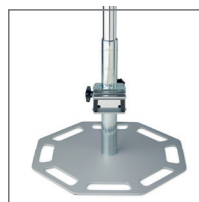

*Fabric*

**FABRIC-SYSTEM EXPOLINC.**

Stoff wird mit angenehmem Keder eingeschoben

Profil mit Schraubverbindung

Rückseite, Zugabe wird umgelegt und mit Schraubklemme fixiert

Stellfuß mit ausziehbarer Stange, max. bis 2.750mm Höhe.

## FABRIC-SYSTEM EXPOLINC

Expolinc Fabric-System silver mit bedrucktem konfektioniertem Banner. Bestehend aus je 3 Profileisten oben/unten welche mit zugehörigen Verbindern einfach zusammen gefügt werden. Die Stangen sind in der Höhe variabel, und können bis max. 275 cm ausgezogen werden. Der Banner wird mit angenehmem Keder an den Profilen befestigt. Das System kann in zugehörigen Taschen transportiert werden.

## FACT-SHEET

**Material:** Aluminium, silber eloxiert oder schwarz  
**Höhe variabel:** min. 1.000mm - max. 2.750 mm  
**Breite:** sichtbare Vorderseite 3.300 mm  
**Produktionsmaß:** zzgl. li/re 100mm Zugabe