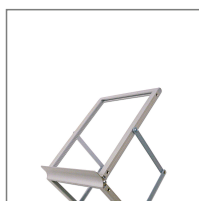

Displays

BROCHURE STAND BUDGET.

Holzausführung

Detail Alu

Detail Holz

Aluminiumkoffer

BROCHURE STAND BUDGET

Der Basic Brochure Stand ist ein exzellenter Broschürenhalter zur Ausstellung von Prospekten im DIN A4 Format. Je nach Wahl sorgen drei Fächer aus transparentem Acrylglas oder Holz für eine optimale Bereitsstellung Ihrer Broschüren. Der schnelle Auf- und Abbau des Basic Brochure Stand sorgt zudem für Flexibilität bei der Wahl des Standortes. Für einen sicheren sicheren Transport sorgt dabei der gepolsterte Aluminiumkoffer.

FACT-SHEET

Material: Aluminium, silber, eloxiert, Kunststoff bzw. Aluminium, silber eloxiert, Holz
für Formate: DIN A4
Gewicht: ca. 7,0 kg

Anwendung: indoor
Lieferumfang: Display-System, Koffer
Aufbauzeit: ca. 1 Minute
Werkzeug: nicht erforderlich

AUSFÜHRUNGEN

Artikel	Artikelnummer	Ausführung	Aufbaumaße in mm (B x H x T)	Packmaße in mm (B x H x T)
BROCHURE STAND BUDGET ALU	ES-330-A	Alu	255 x 1510 x 355	465 x 315 x 145
BROCHURE STAND BUDGET HOLZ	ES-330-H	Alu	255 x 1510 x 355	465 x 315 x 145